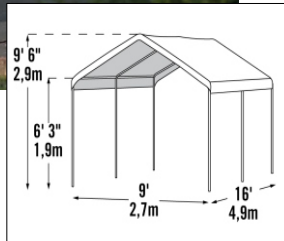

## Commander

25 YEAR LIMITED WARRANTY

313x327x235 cm (CHD1010)

Σκιά παντού...

κάτω απ'τα στέγαστρα Shelterlogic

210,00€

Pop-Up  
370x370 cm

305,00€

3-in-1 Canopy  
300x610x290 cm

140,00€

Max Ap  
270x490x290 cm

480,00€

Super Max  
370x790x290 cm

45,00€

Σκίαστρο Τρίγωνο  
370x370x370 cm

125,00€