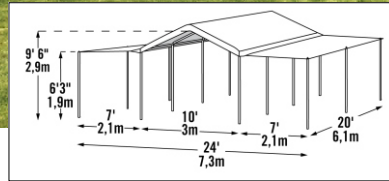

## Commander

25 YEAR LIMITED WARRANTY

313x327x235 cm (CHD1010)

Σκιά παντού...

κάτω απ'τα στέγαστρα Shelterlogic

210,00€

Pop-Up  
370x370 cm

305,00€

3-in-1 Canopy  
300x610x290 cm

140,00€

Max Ap  
270x490x290 cm

480,00€

Super Max  
370x790x290 cm

45,00€

Σκίαστρο Τρίγωνο  
370x370x370 cm

125,00€