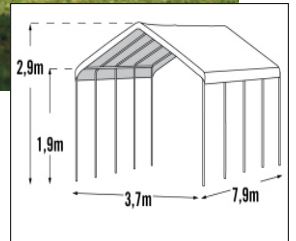

## Commander

25 YEAR LIMITED WARRANTY

313x327x235 cm (CHD1010)

Σκιά παντού...

κάτω απ'τα στέγαστρα Shelterlogic

210,00€

Pop-Up  
370x370 cm

305,00€

3-in-1 Canopy  
300x610x290 cm

140,00€

Max Ap  
270x490x290 cm

480,00€

Super Max  
370x790x290 cm

45,00€

Σκίαστρο Τρίγωνο  
370x370x370 cm

125,00€

Σκίαστρο Τετράγωνο  
490x490 cm