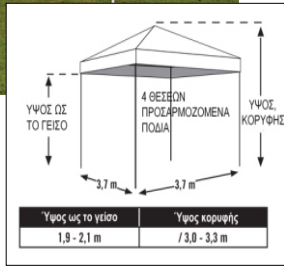

## Commander

25 YEAR LIMITED WARRANTY

313x327x235 cm (CHD1010)

Σκιά παντού...

κάτω απ'τα στέγαστρα Shelterlogic

210,00€

Pop-Up  
370x370 cm

305,00€

3-in-1 Canopy  
300x610x290 cm

140,00€

Max Ap  
270x490x290 cm

480,00€

Super Max  
370x790x290 cm

45,00€

Σκίαστρο Τρίγωνο  
370x370x370 cm

125,00€