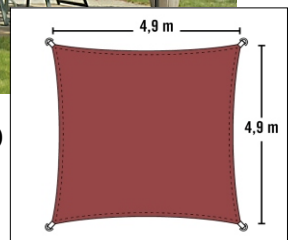

## Commander

25 YEAR LIMITED WARRANTY

313x327x235 cm (CHD1010)

Σκιά παντού...

κάτω απ'τα στέγαστρα Shelterlogic

210,00€

Pop-Up  
370x370 cm

305,00€

3-in-1 Canopy  
300x610x290 cm

140,00€

Max Ap  
270x490x290 cm

480,00€

Super Max  
370x790x290 cm

45,00€

Σκίαστρο Τρίγωνο  
370x370x370 cm

125,00€

Σκίαστρο Τετράγωνο  
490x490 cm