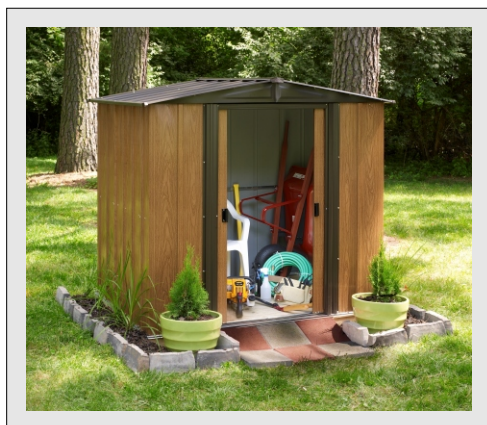

## Woodlake

**10 YEAR**  
LIMITED  
WARRANTY

194x151x177 cm (Wl6x5)

**306,00€**

ELECTRO  
GALVANIZED  
STEEL

**STEEL**  
IS  
**IDEAL**

**Οργάνωση & αποθήκευση στον κήπο**